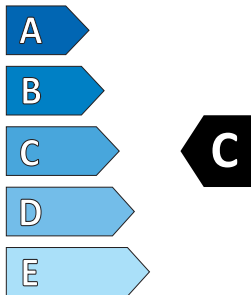

# ENERG

Massimo

F-016-081

205/60R16 92 V

C1

**C**

**C**